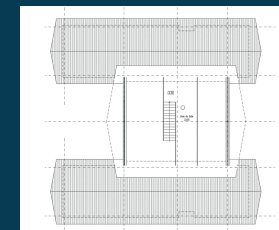

GOLF RESIDENCES

Abra a porta
aos seus sonhos

Open the door
to your dreams

Tipologia T4 - 4 Bedroom | Lote - Plot 600m2 a / 1245m2 | Área Bruta - Total Area 270m2

TIPO A - PLOT A

Tipologia T3 - 3 Bedroom | Lote - Plot 1045m2 a / 1805m2 | Área Bruta - Total Area 300m2

TIPO C - PLOT C

39 Lotes | 9 Modelos Diferentes | A Escolha é Sua

39 Plots | 9 Different Types | The Choice Is Yours

Tipologia T3 - 3 Bedroom | Lote - Plot 540m2 a / 1125m2 | Área Bruta - Total Area 275m2

TIPO D - PLOT D

Tipologia T3 - 3 Bedroom | Lote - Plot 770 m2 a / 1125m2 | Área Bruta - Total Area 200m2

TIPO G - PLOT G