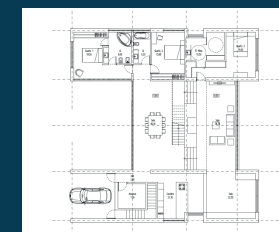

GOLF RESIDENCES

Abra a porta
aos seus sonhos

Open the door
to your dreams

Tipologia T4 - 4 Bedroom | Lote - Plot 600m2 a / 1245m2 | Área Bruta - Total Area 270m2

TIPO A - PLOT A

Tipologia T3 - 3 Bedroom | Lote - Plot 1045m2 a / 1805m2 | Área Bruta - Total Area 300m2

TIPO C - PLOT C

39 Lotes | 9 Modelos Diferentes | A Escolha é Sua

39 Plots | 9 Different Types | The Choice Is Yours

Tipologia T3 - 3 Bedroom | Lote - Plot 540m2 a / 1125m2 | Área Bruta - Total Area 275m2

TIPO D - PLOT D

Tipologia T3 - 3 Bedroom | Lote - Plot 770 m2 a / 1125m2 | Área Bruta - Total Area 200m2

TIPO G - PLOT G