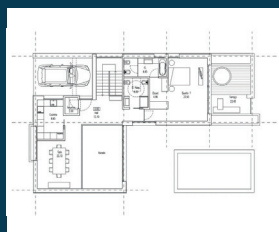

GOLF RESIDENCES

Abra a porta
aos seus sonhos

Open the door
to your dreams

Tipologia T4 - 4 Bedroom | Lote - Plot 600m2 a / 1245m2 | Área Bruta - Total Area 270m2

TIPO A - PLOT A

Tipologia T3 - 3 Bedroom | Lote - Plot 1045m2 a / 1805m2 | Área Bruta - Total Area 300m2

TIPO C - PLOT C

39 Lotes | 9 Modelos Diferentes | A Escolha é Sua

39 Plots | 9 Different Types | The Choice Is Yours

Tipologia T3 - 3 Bedroom | Lote - Plot 540m2 a / 1125m2 | Área Bruta - Total Area 275m2

TIPO D - PLOT D

Tipologia T3 - 3 Bedroom | Lote - Plot 770 m2 a / 1125m2 | Área Bruta - Total Area 200m2

TIPO G - PLOT G