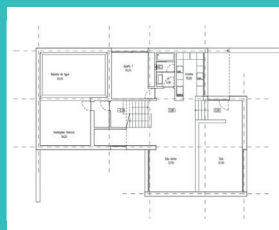

GOLF RESIDENCES

Abra a porta
aos seus sonhos

Open the door
to your dreams

Tipologia T4 - 4 Bedroom | Lote - Plot 600m2 a / 1245m2 | Área Bruta - Total Area 270m2

TIPO A - PLOT A

Tipologia T3 - 3 Bedroom | Lote - Plot 1045m2 a / 1805m2 | Área Bruta - Total Area 300m2

TIPO C - PLOT C

39 Lotes | 9 Modelos Diferentes | A Escolha é Sua

39 Plots | 9 Different Types | The Choice Is Yours

Tipologia T3 - 3 Bedroom | Lote - Plot 540m2 a / 1125m2 | Área Bruta - Total Area 275m2

TIPO D - PLOT D

Tipologia T3 - 3 Bedroom | Lote - Plot 770 m2 a / 1125m2 | Área Bruta - Total Area 200m2

TIPO G - PLOT G