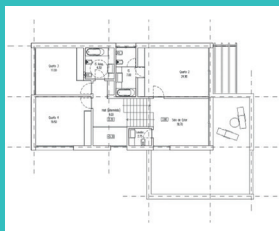

GOLF RESIDENCES

Abra a porta
aos seus sonhos

Open the door
to your dreams

Tipologia T4 - 4 Bedroom | Lote - Plot 600m2 a / 1245m2 | Área Bruta - Total Area 270m2

TIPO A - PLOT A

Tipologia T3 - 3 Bedroom | Lote - Plot 1045m2 a / 1805m2 | Área Bruta - Total Area 300m2

TIPO C - PLOT C

39 Lotes | 9 Modelos Diferentes | A Escolha é Sua

39 Plots | 9 Different Types | The Choice Is Yours

Tipologia T3 - 3 Bedroom | Lote - Plot 540m2 a / 1125m2 | Área Bruta - Total Area 275m2

TIPO D - PLOT D

Tipologia T3 - 3 Bedroom | Lote - Plot 770 m2 a / 1125m2 | Área Bruta - Total Area 200m2

TIPO G - PLOT G