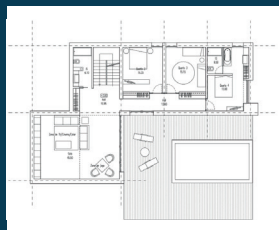

GOLF RESIDENCES

Abra a porta
aos seus sonhos

Open the door
to your dreams

Tipologia T4 - 4 Bedroom | Lote - Plot 600m2 a / 1245m2 | Área Bruta - Total Area 270m2

TIPO A - PLOT A

Tipologia T3 - 3 Bedroom | Lote - Plot 1045m2 a / 1805m2 | Área Bruta - Total Area 300m2

TIPO C - PLOT C

39 Lotes | 9 Modelos Diferentes | A Escolha é Sua

39 Plots | 9 Different Types | The Choice Is Yours

Tipologia T3 - 3 Bedroom | Lote - Plot 540m2 a / 1125m2 | Área Bruta - Total Area 275m2

TIPO D - PLOT D

Tipologia T3 - 3 Bedroom | Lote - Plot 770 m2 a / 1125m2 | Área Bruta - Total Area 200m2

TIPO G - PLOT G